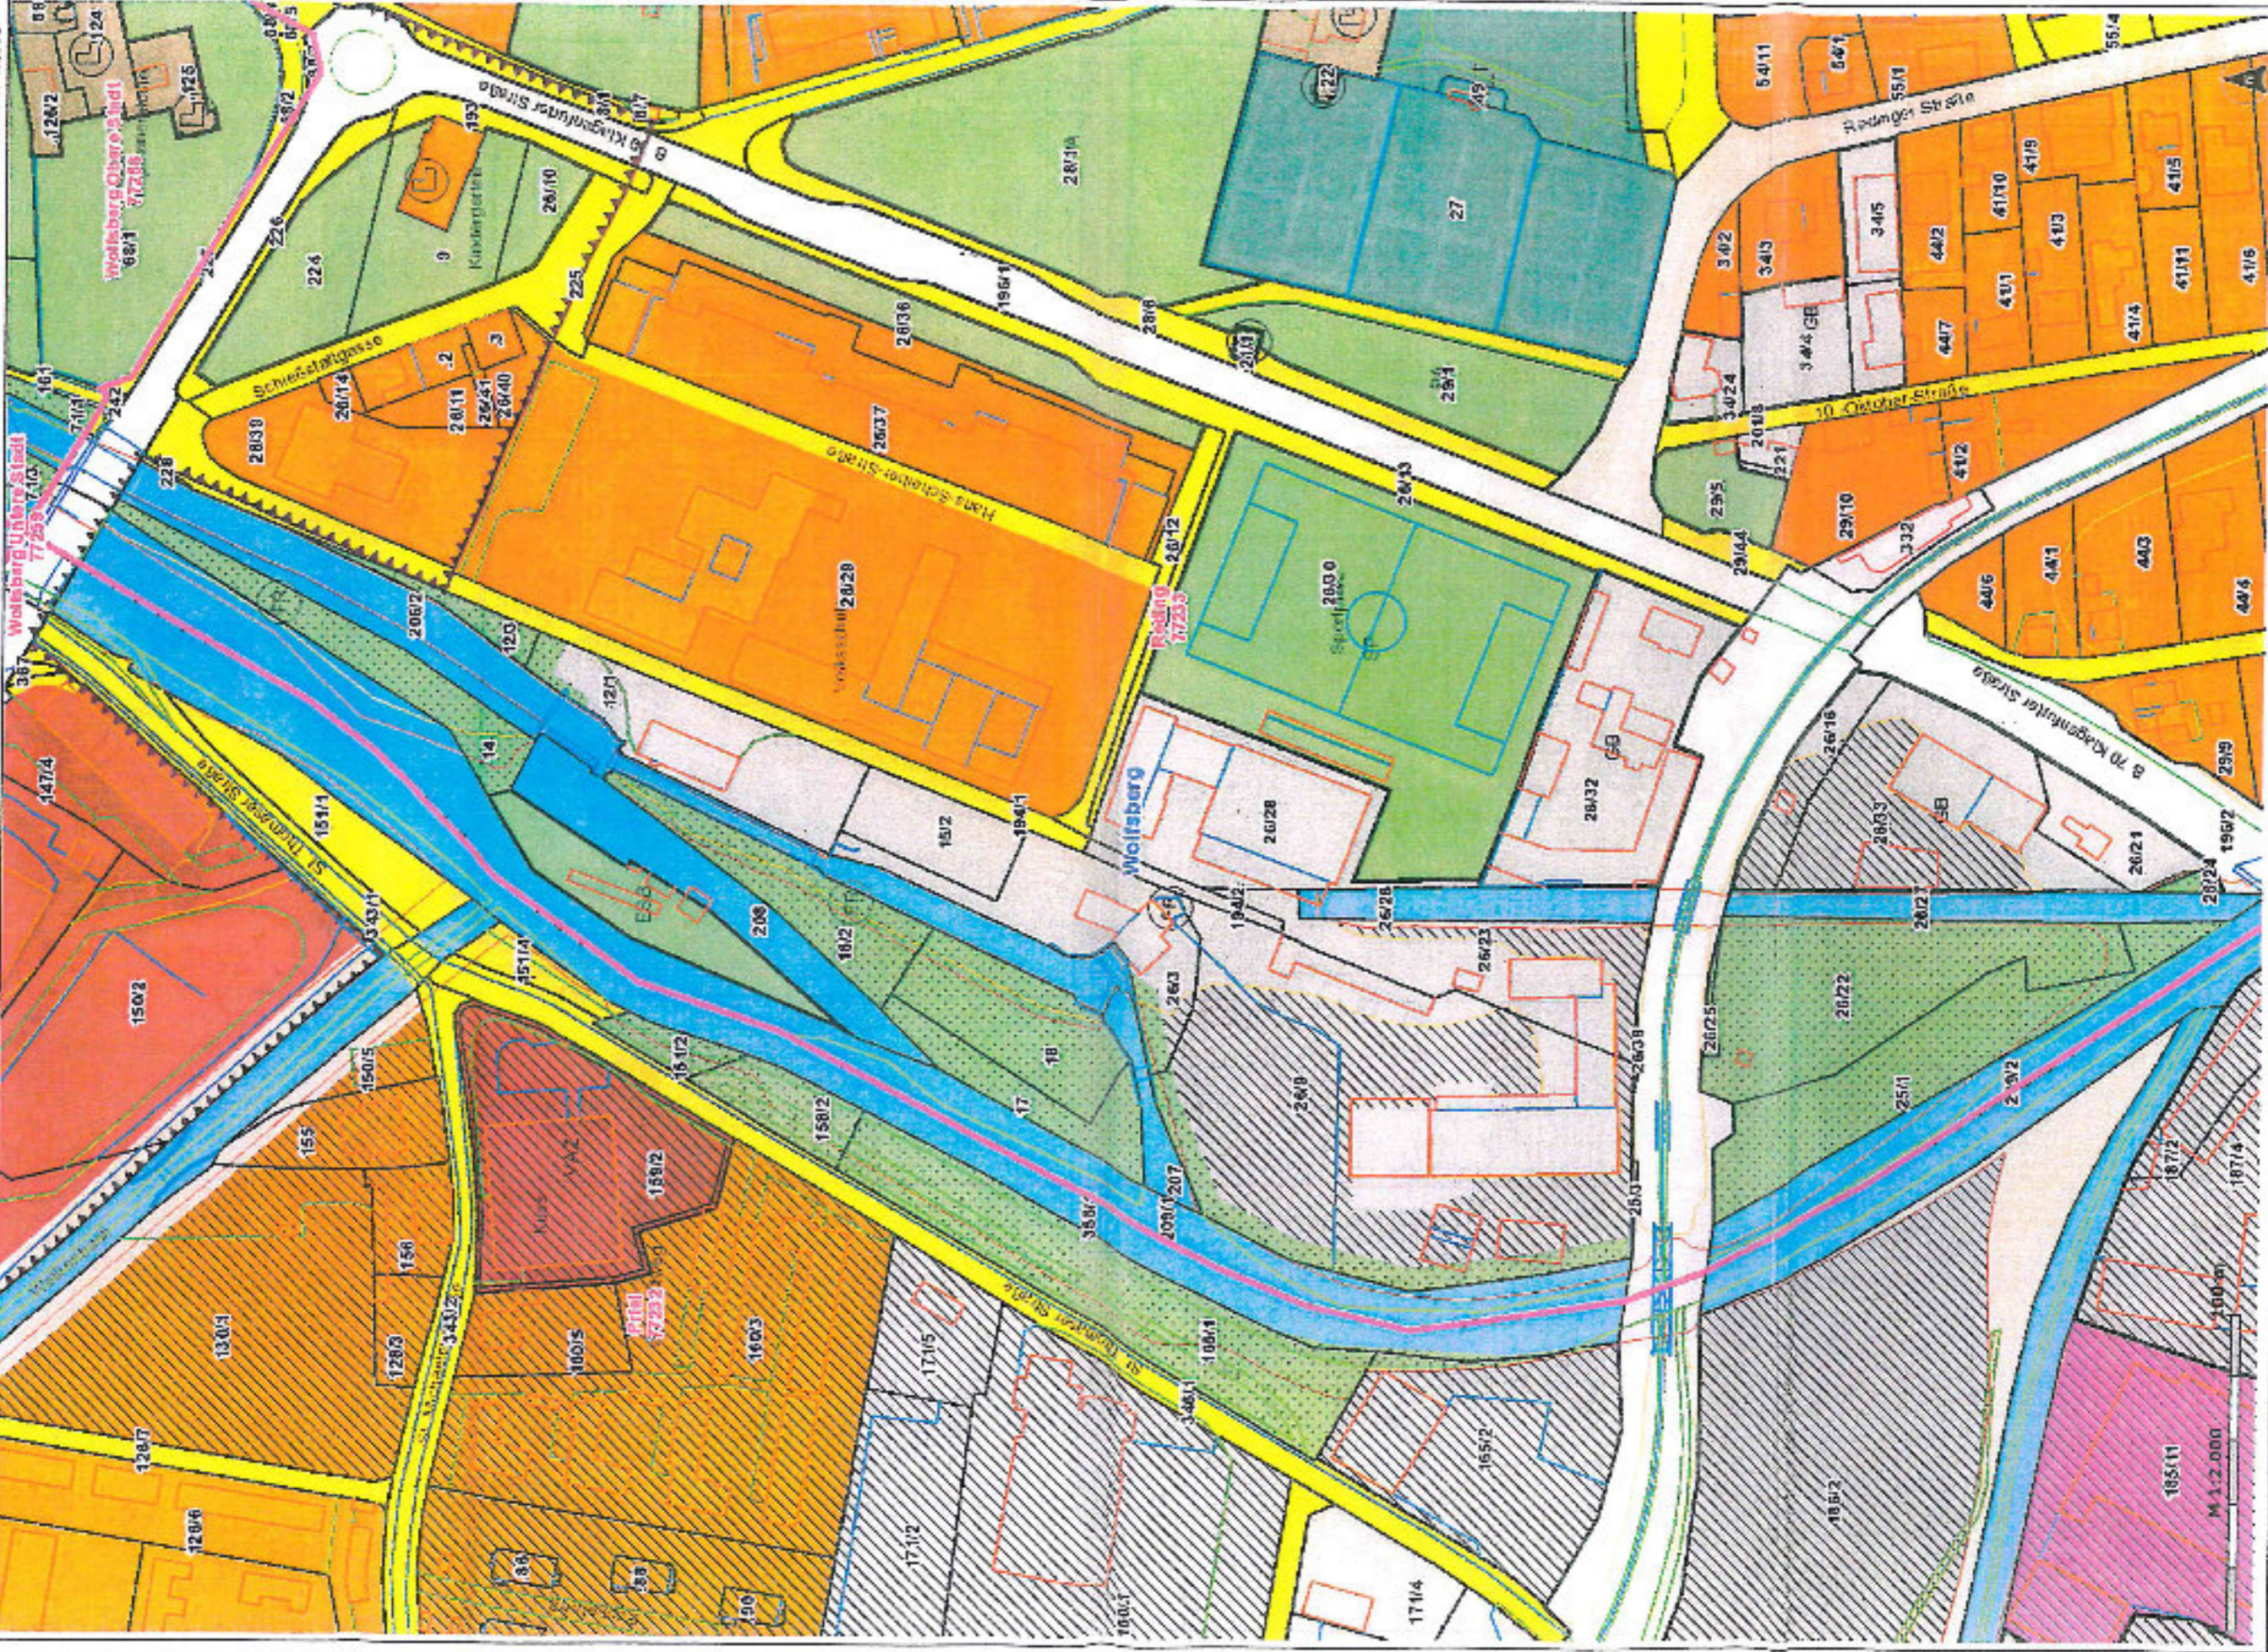

swatek raumordnung 1:2000

LAND KÄRNTEN
KAGIS

Erstellt am: 25.01.2016 von:

Maßstab: 1:2000

KAGIS Standard-Ausgabe: Es wird keine Gewähr für die Richtigkeit und Vollständigkeit der angegebenen Informationen übernommen.

Land der Kärntner Landesregierung
www.land.karnten.gv.at

LEGENDE RAUMORDNUNG:

Grünland - Sportanlage allgemein

Grünland - Schutzstreifen als Immissionsschutz am Gewässer

Bauland - Gewerbegebiet

Bauland - Wohngebiet

Bauland - Geschäftsgebiet

Verkehrsflächen - allgem. Verkehrsflächen

Ersichtlichmachung - Hauptbahn, Bundesstraße

Gefahrenzone - Aufschliessungsgebiet

Gewässer - Fluß