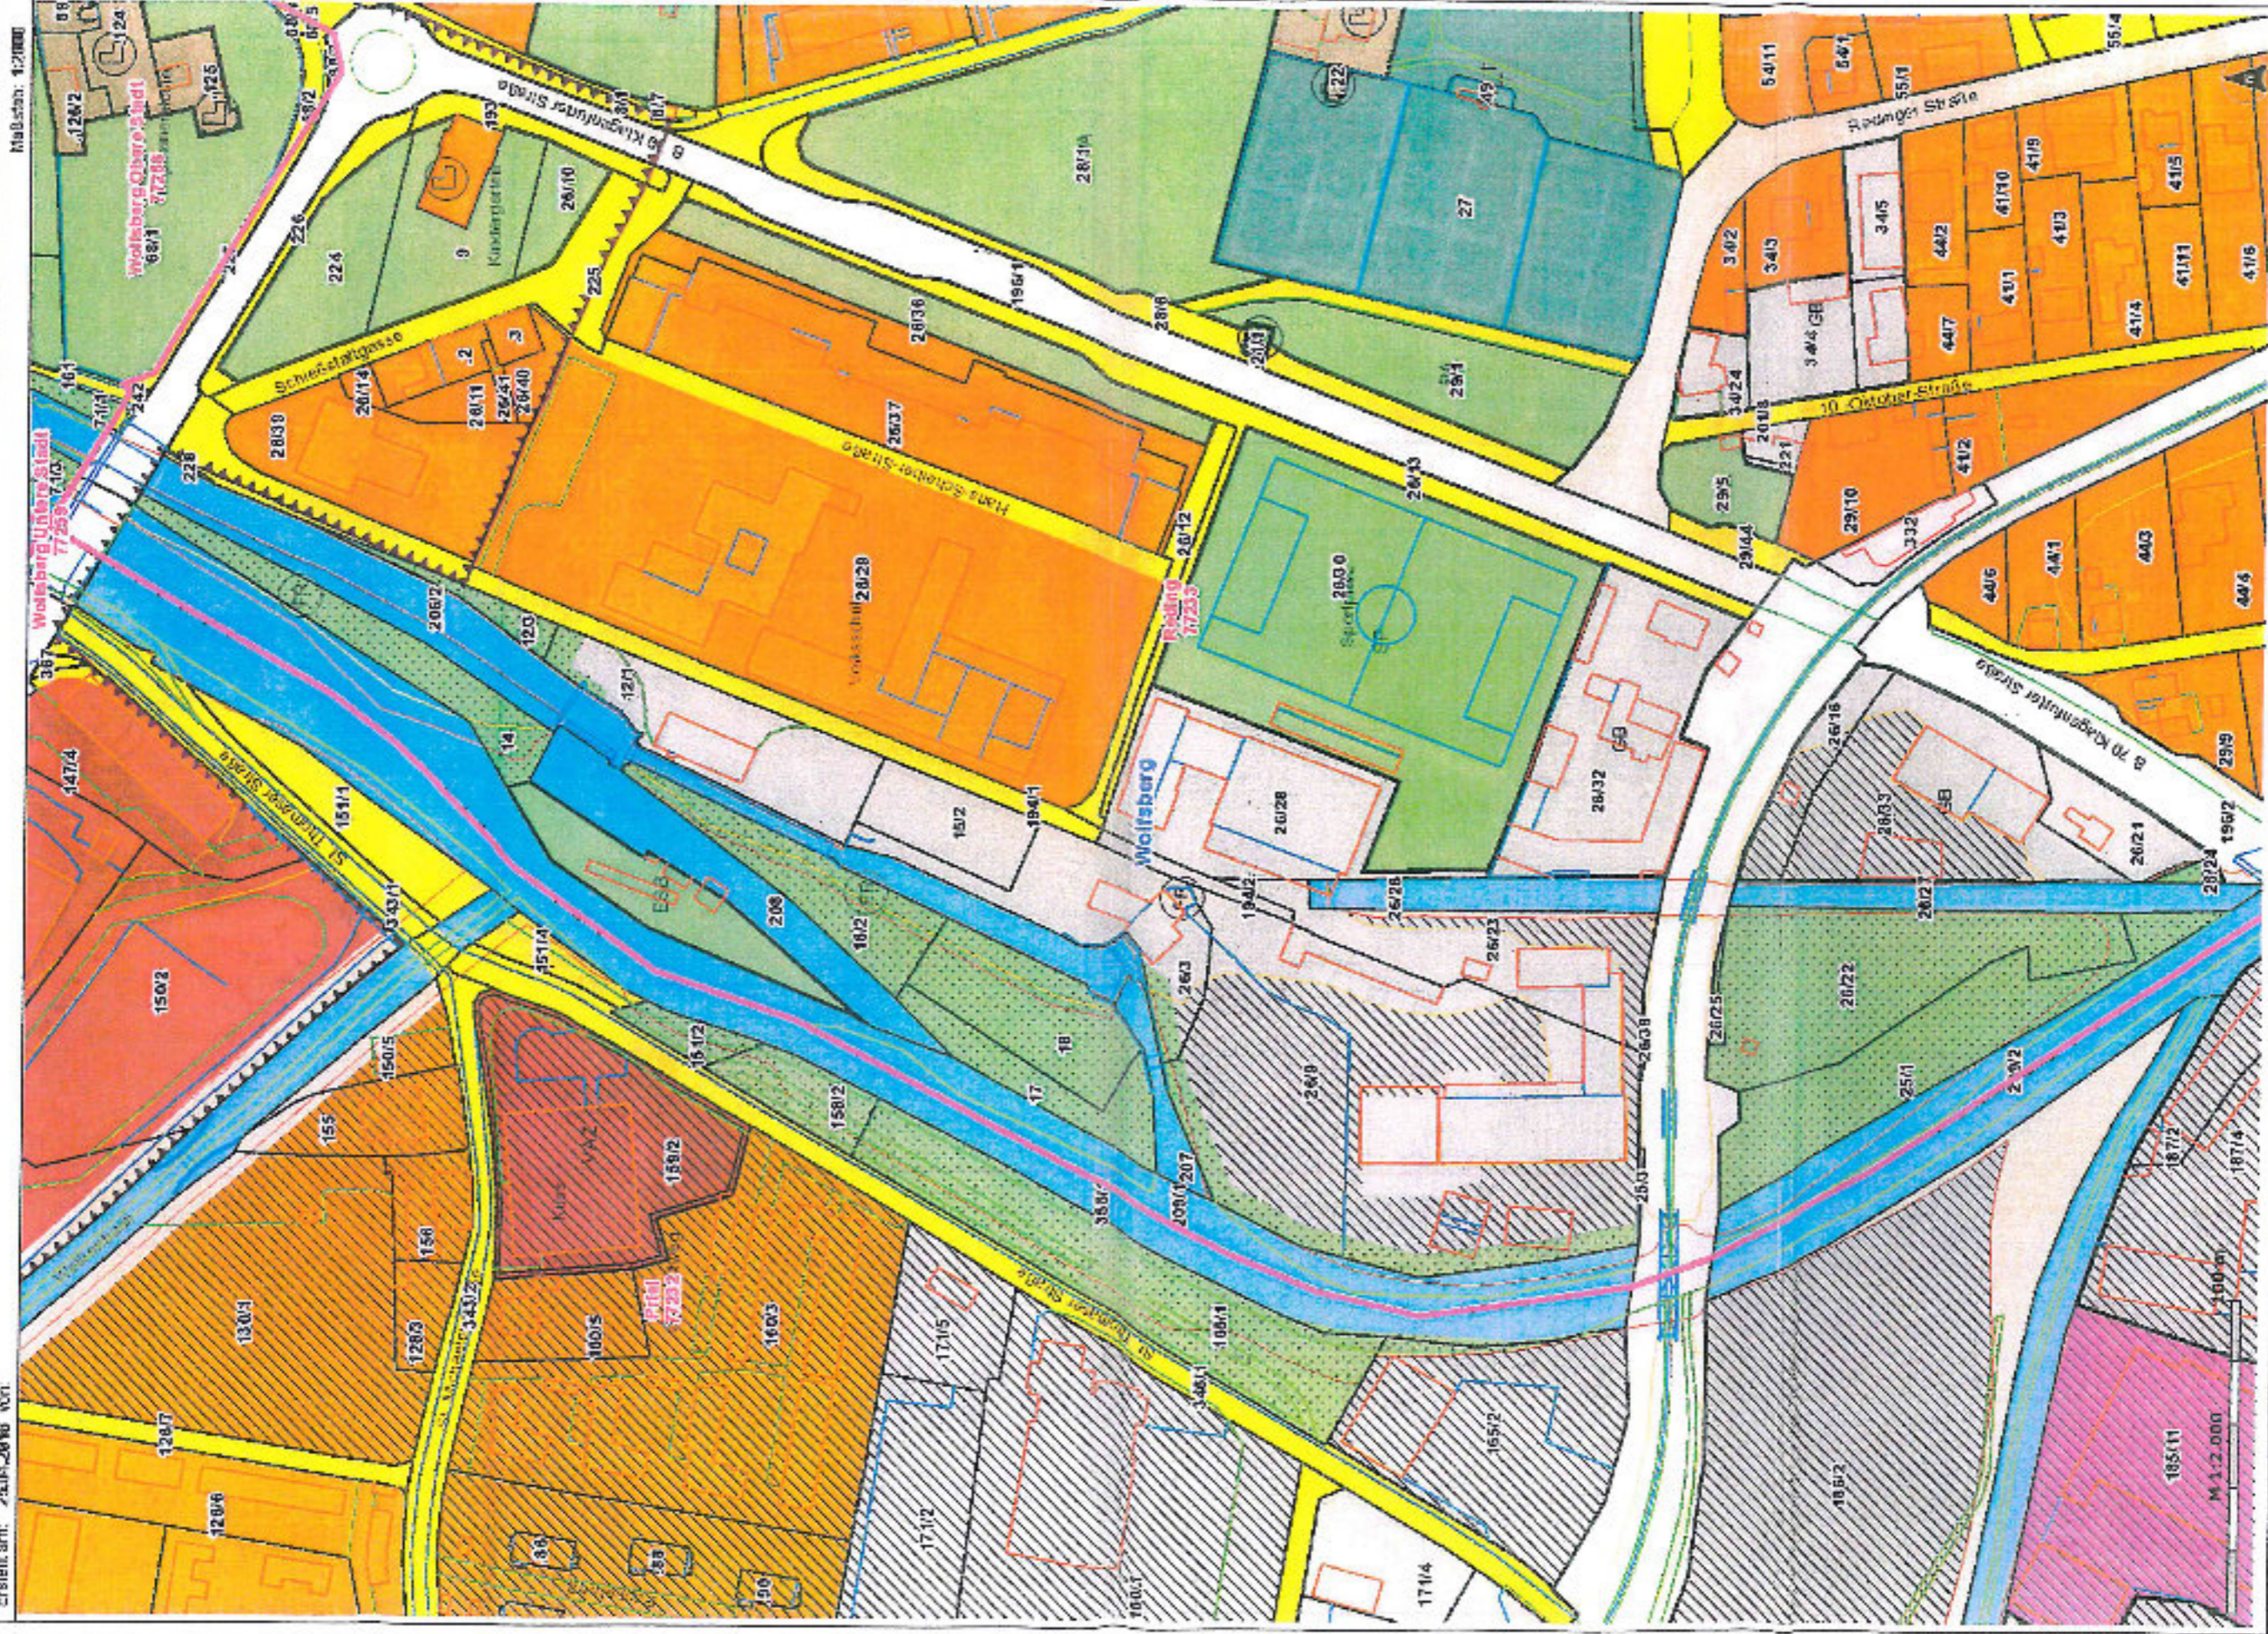

swatek raumordnung 1:2000

LAND KÄRNTEN
KAGIS

Erstellt am: 25.01.2016 von:

Maßstab: 1:2000

KAGIS Standard-Ausgabe: Es wird keine Gewähr für die Richtigkeit und Vollständigkeit der angegebenen Informationen übernommen.

Land der Kärntner Landesregierung
www.land.karnten.gv.at

LEGENDE RAUMORDNUNG:

Grünland - Sportanlage allgemein

Grünland - Schutzstreifen als Immissionsschutz am Gewässer

Bauland - Gewerbegebiet

Bauland - Wohngebiet

Bauland - Geschäftsgebiet

Verkehrsflächen - allgem. Verkehrsflächen

Ersichtlichmachung - Hauptbahn, Bundesstraße

Gefahrenzone - Aufschliessungsgebiet

Gewässer - Fluß