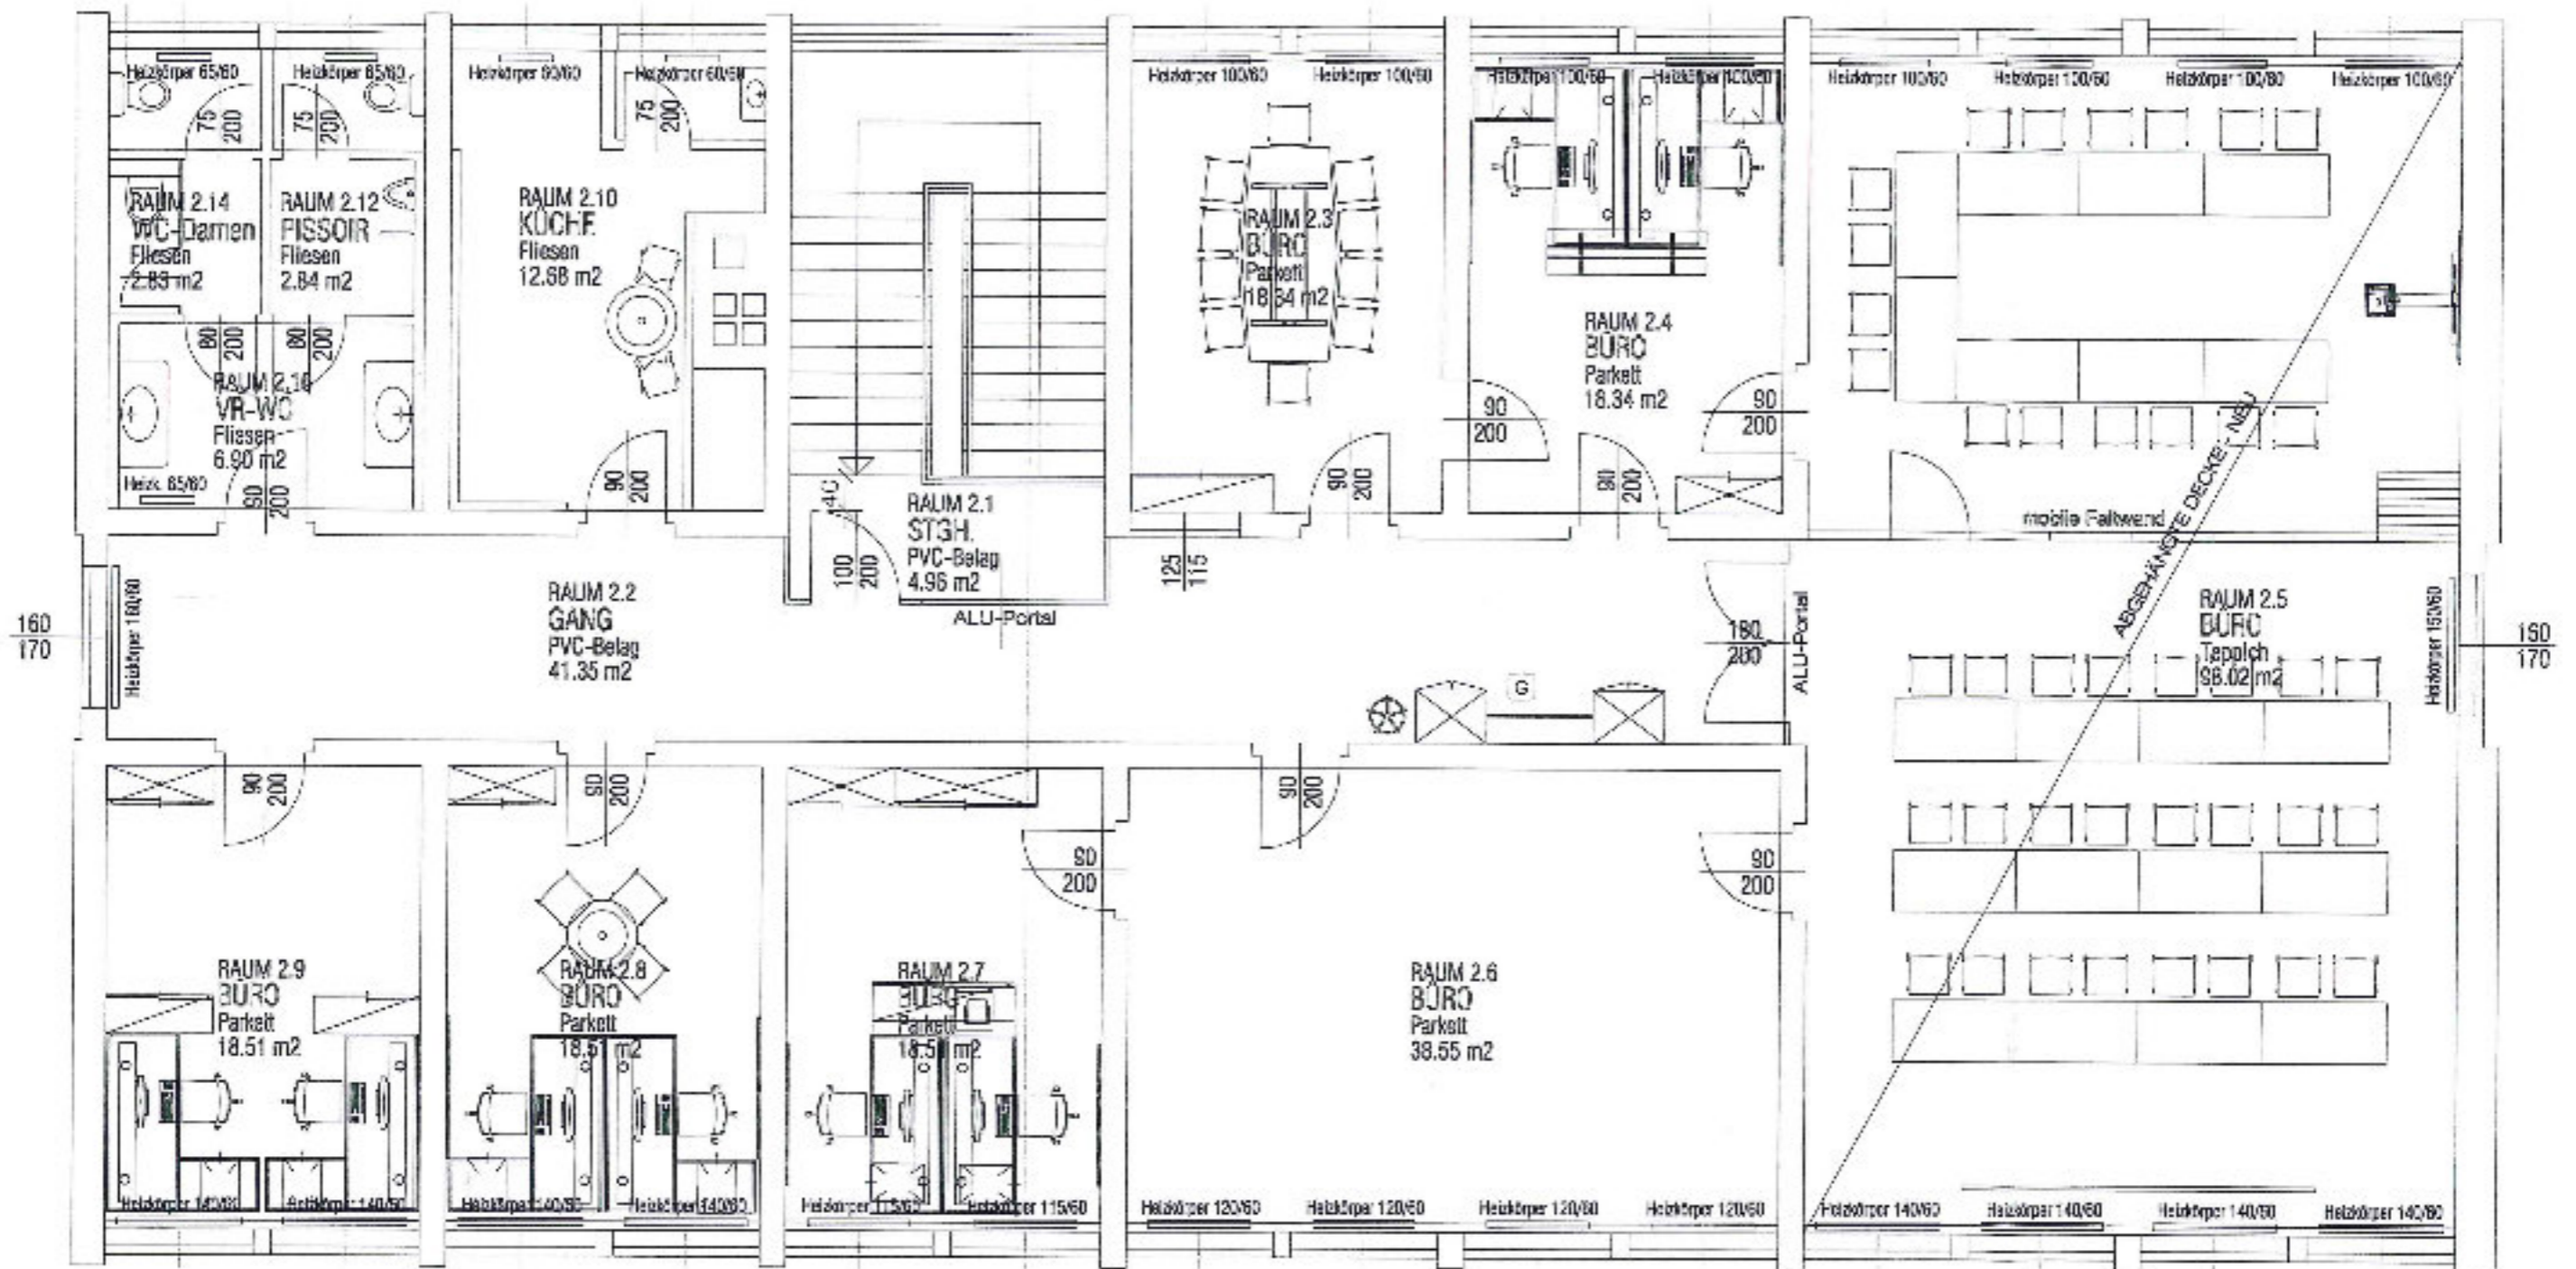

ANLAGE 2 Seite 2 von 2

1. OBERGESCHOSS

) < A

Datum: 05.03.2012

Plan-Nr.: FK3026-2

Maßstab: 1:75

Gez.: SE

Kresta Akademie - Variante

Svoboda
Büromöbel